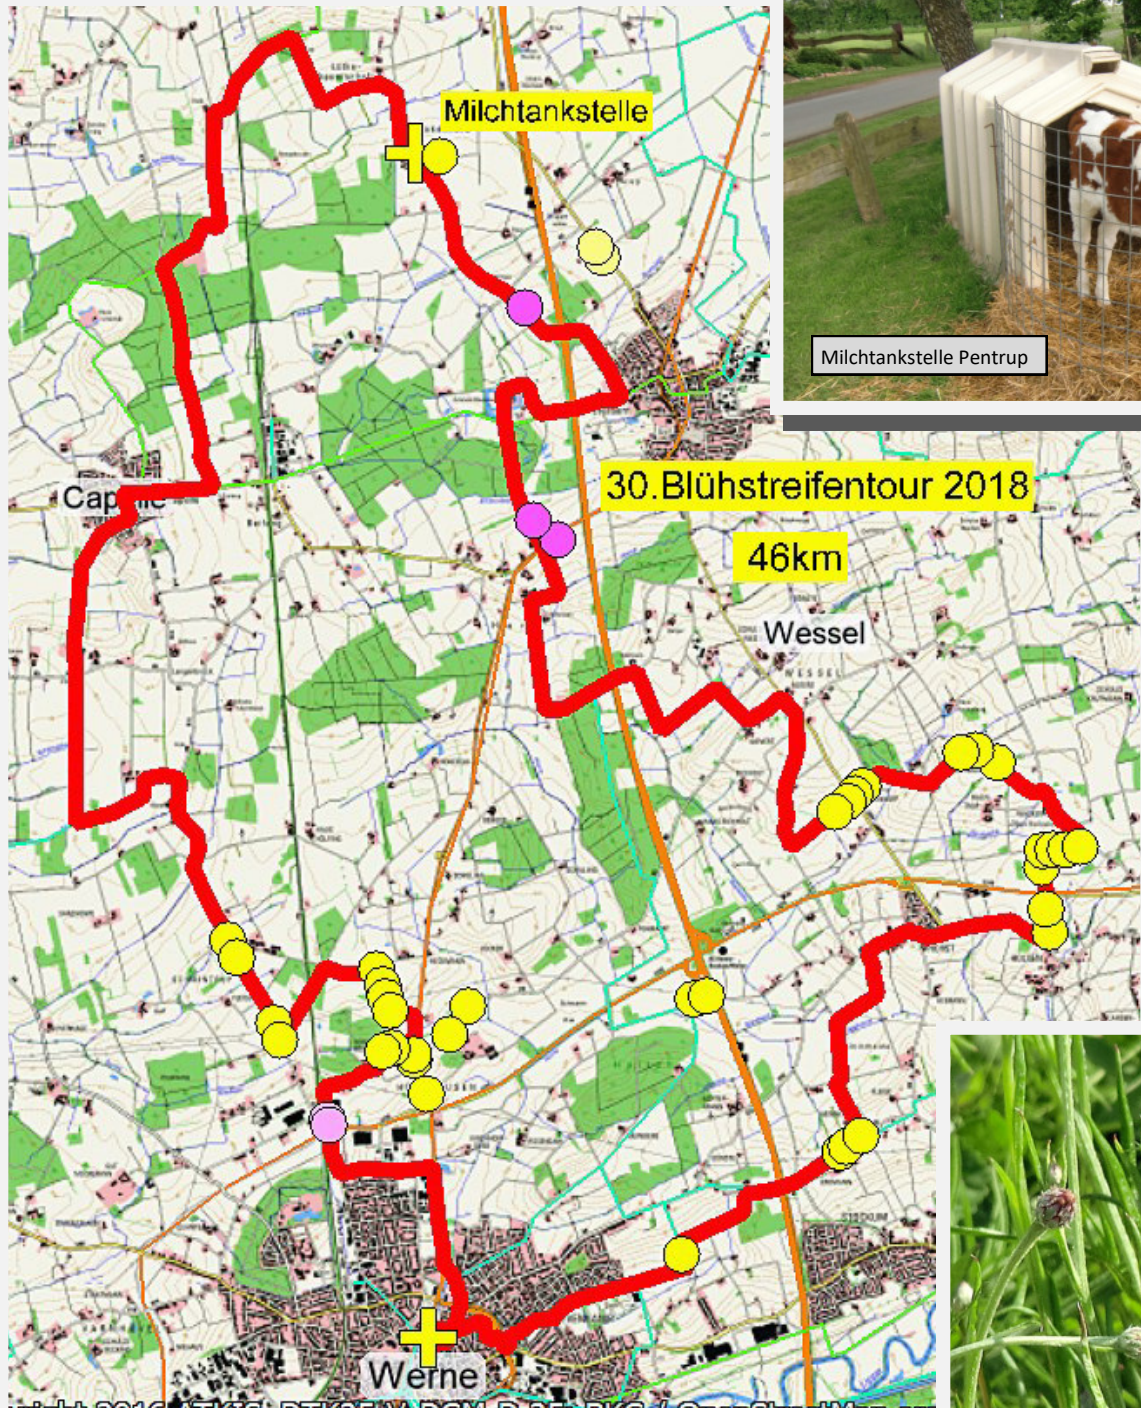

BLÜHSTREIFEN 2018

10km Blühstreifen

Wegpunktquellen: Landwirtschaftlicher Ortsverein Werne
Landwirt Robert Schulze Kalthoff

Imkerei: Hofladen Storksberger

Milchtankstelle Pentrup

Es ist wieder bunt!

Eichen-Prozessionsspinner!!

Wählen zum nachfahren