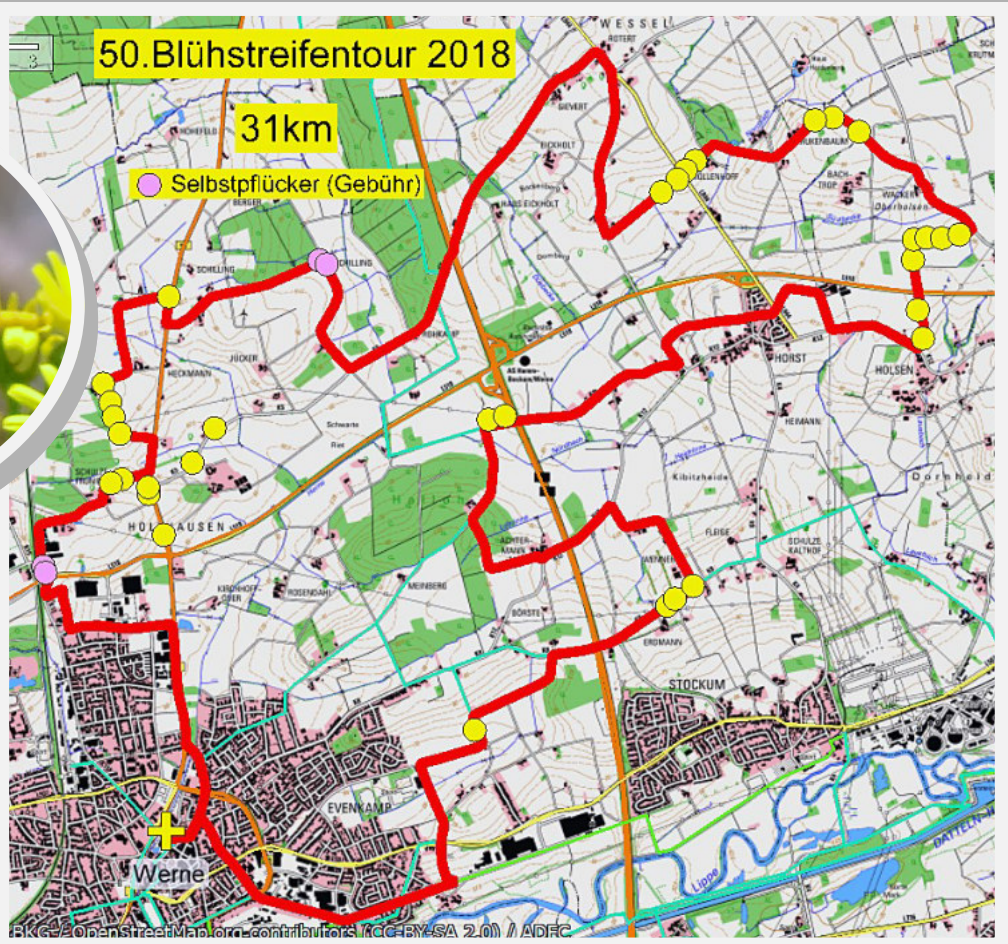

BLÜHSTREIFEN 2018

10km Blühstreifen

Wegpunktquellen: Landwirtschaftlicher Ortsverein Werne
Landwirt Robert Schulze Kalthoff

Imkerei: Hofladen Storksberger

Milchtankstelle Pentrup

Es ist wieder bunt!

Eichen-Prozessionsspinner!!

Wählen zum nachfahren