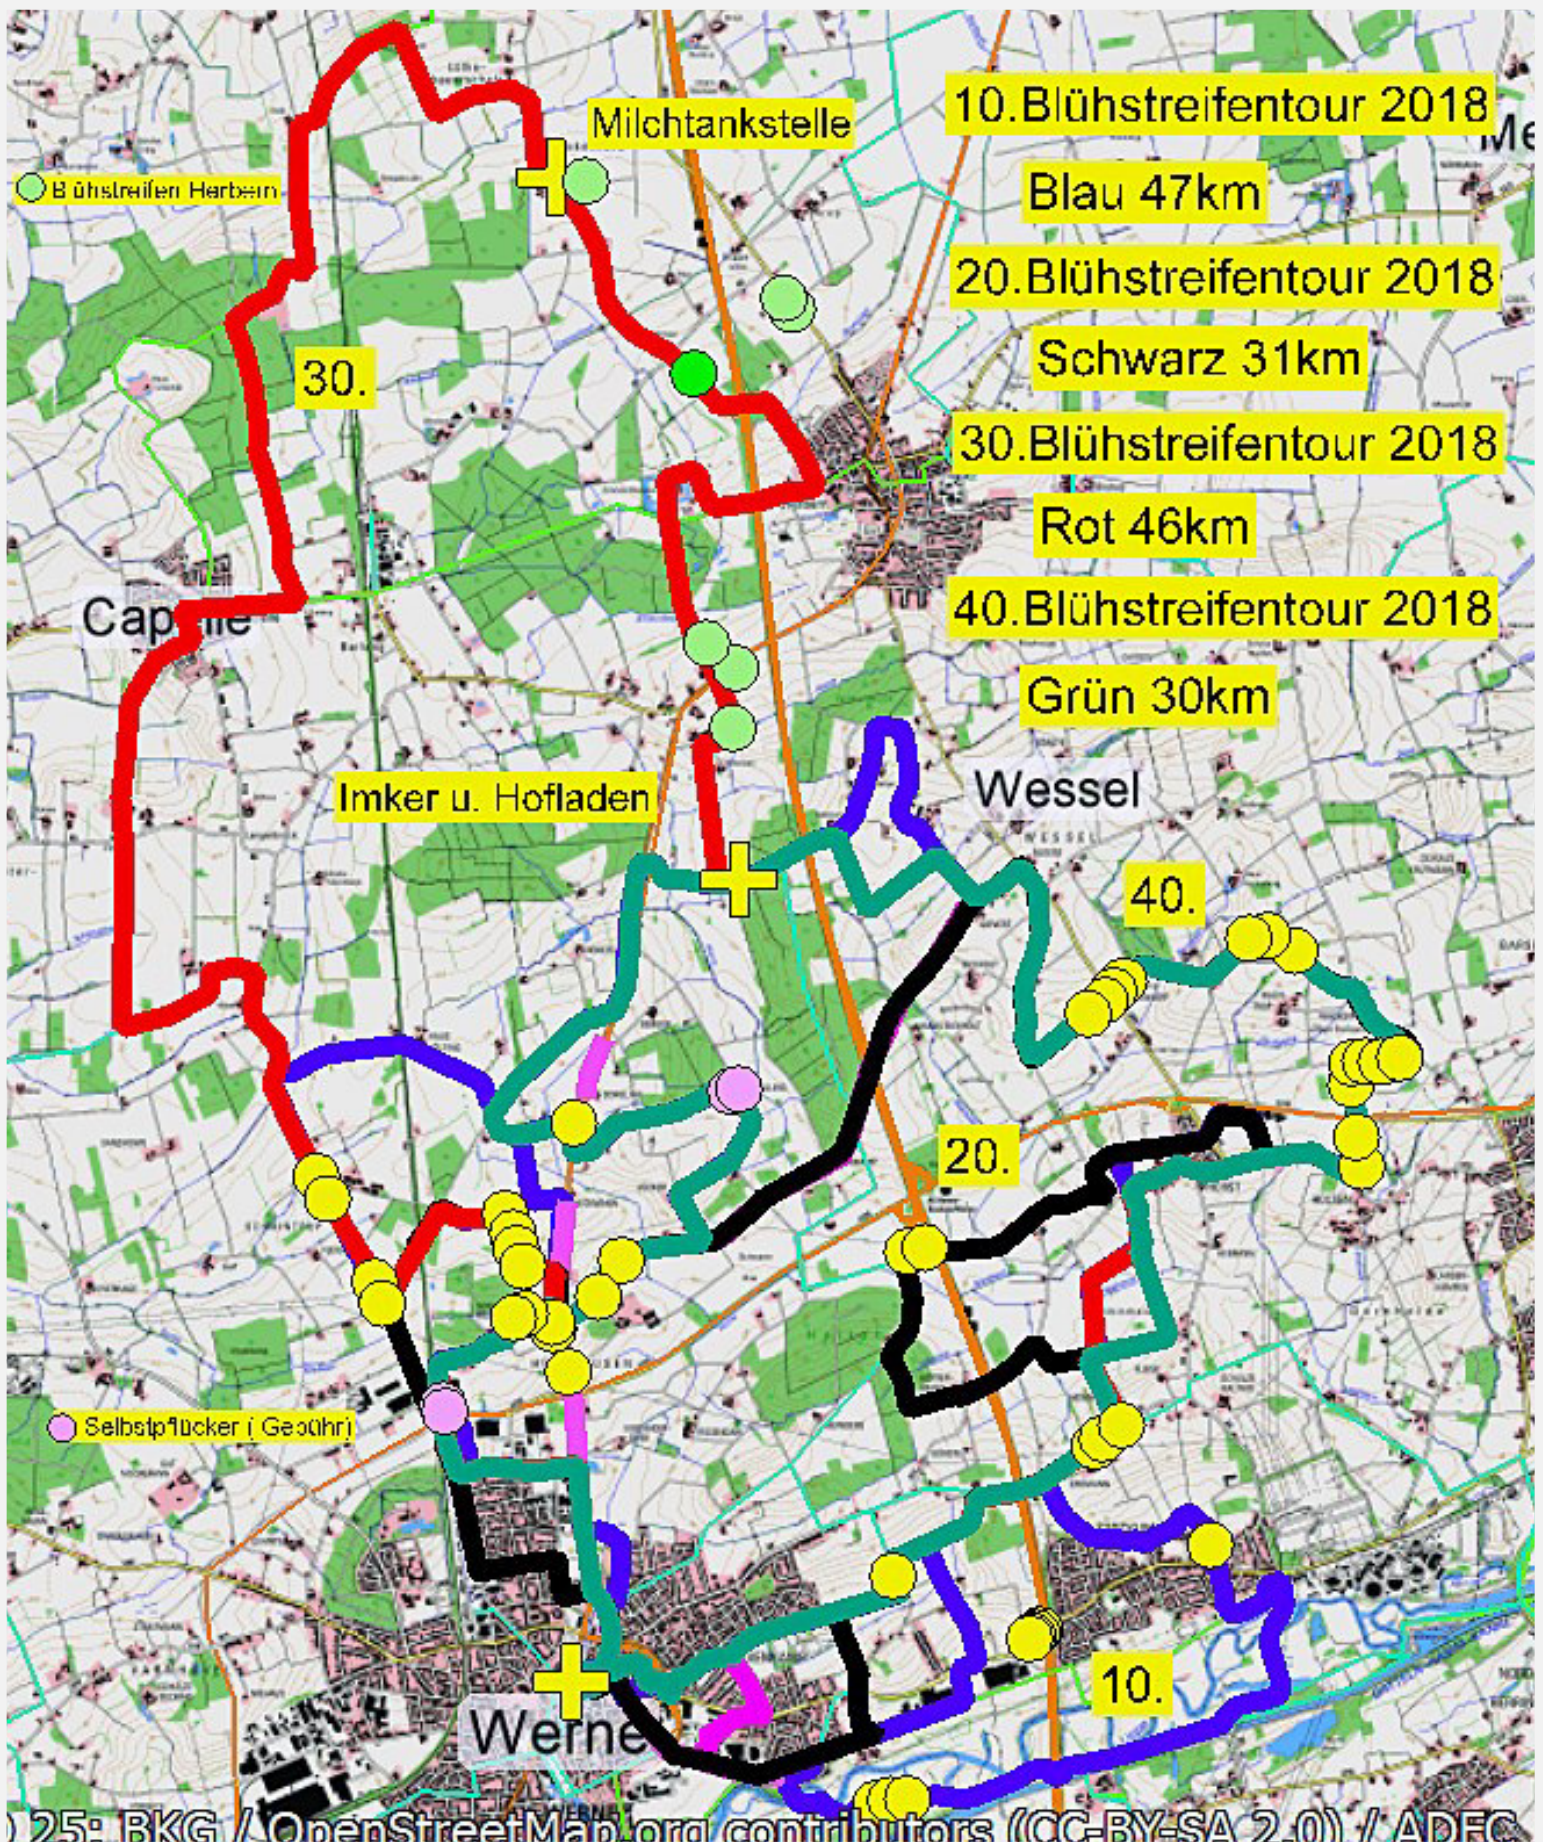

BLÜHSTREIFEN 2018

10km Blühstreifen

Wegpunktquellen: Landwirtschaftlicher Ortsverein Werne
Landwirt Robert Schulze Kalthoff

Imkerei: Hofladen Storksberger

Milchtankstelle Pentrup

Es ist wieder bunt!

Eichen-Prozessionsspinner!!

Wählen zum nachfahren