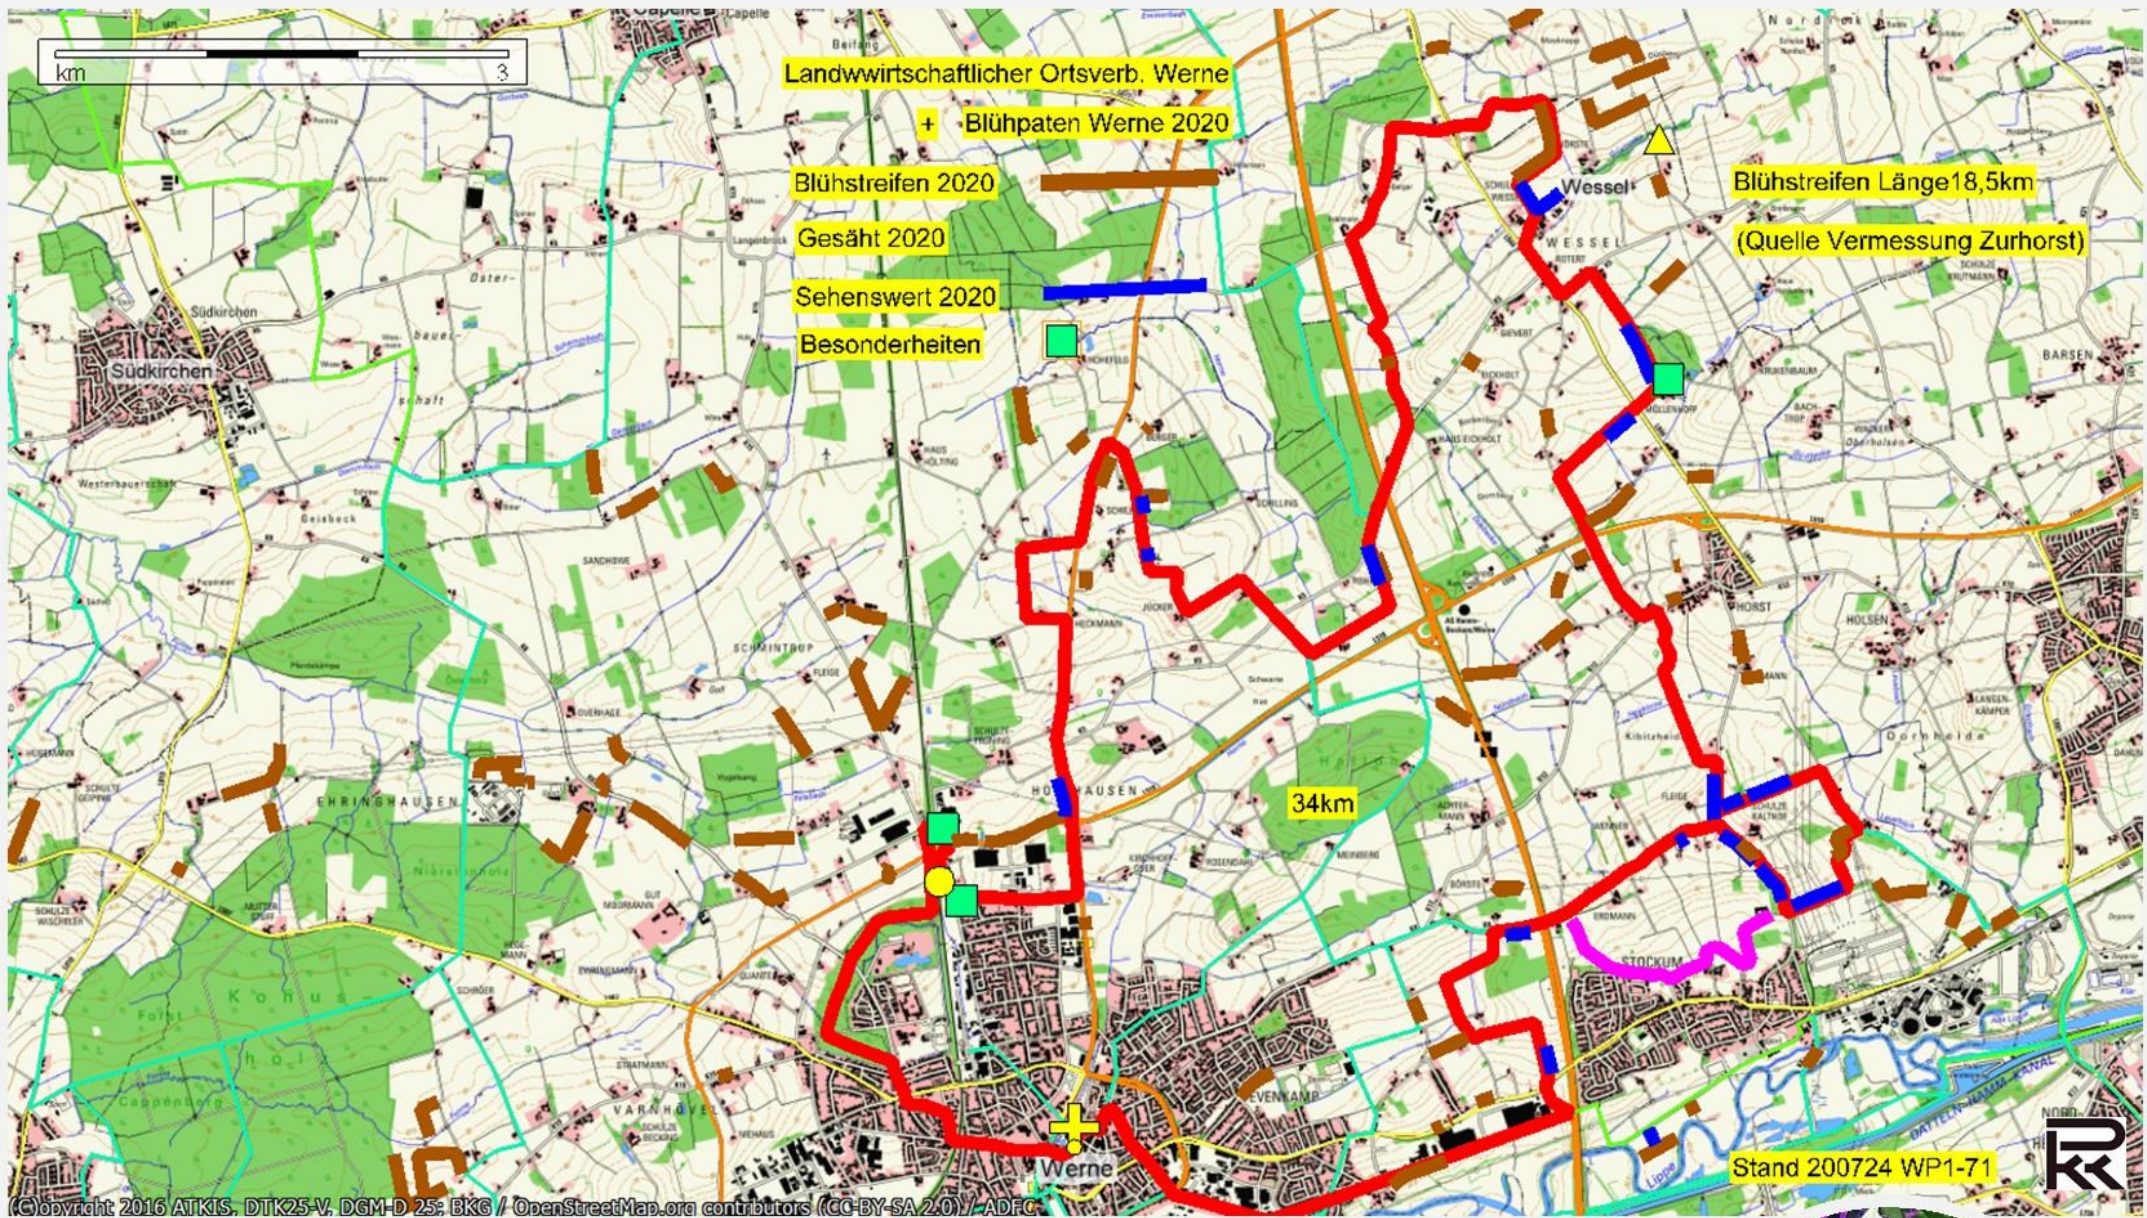

# Blühstreifen Tour(en)2020

Genußtour mit Blüten - Insekten - Tieren

## Blühstreifen

Landwirtschaftlicher Ortsverband Werne

Aussaat Landwirt Robert Schulze Kalthof

Blühstreifenplanungskarte Außenbereich

71 Streifen 18,5km

Vermessung: Zurhorst

Planungskarte 200702

Finanzierung LOvW + Blühpaten

Stand 200724

Wege: ruhig, wenig Verkehr, Asphalt,  
glatter fester Schotter, Waldwege, Feld

## Blühstreifen Tour 2020