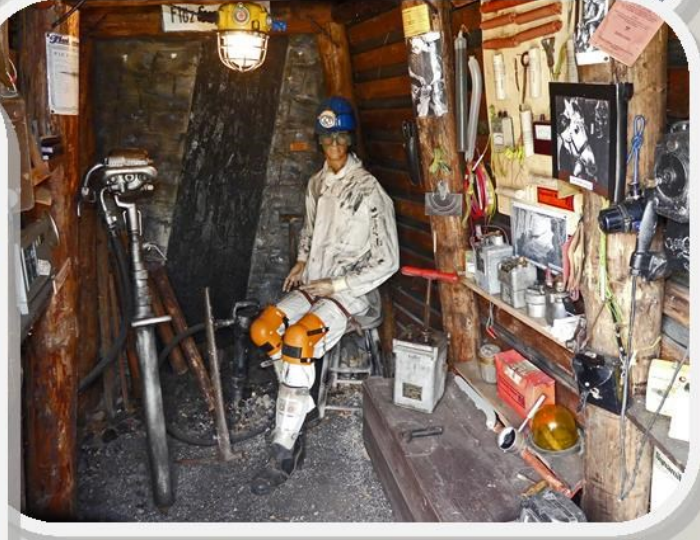

**PLANUNG:** KARL-PETER KAUTH  
**TOURENFÜHRUNG:** FRANZ-JOSEPH KORTLÄNDER  
**BEGLEITUNG:** HORST SCHUSTER

**Wege:** naturnah, ruhig, wenig Verkehr, Asphalt, glatter fester Schotter, Waldwege, Feld

**Selbachpark**

## Stollenmuseum

Horst + Doris Höfer

*Aus dem Bergmannsleben*

**Historisch + funktionell**

Anno  
1911  
fröhlich in die Zukunft seh'n  
So erstrebt man Lebensglück.

Anno  
1911

Wutig durch das Leben geh'n  
den Blick voraus und nicht zurück