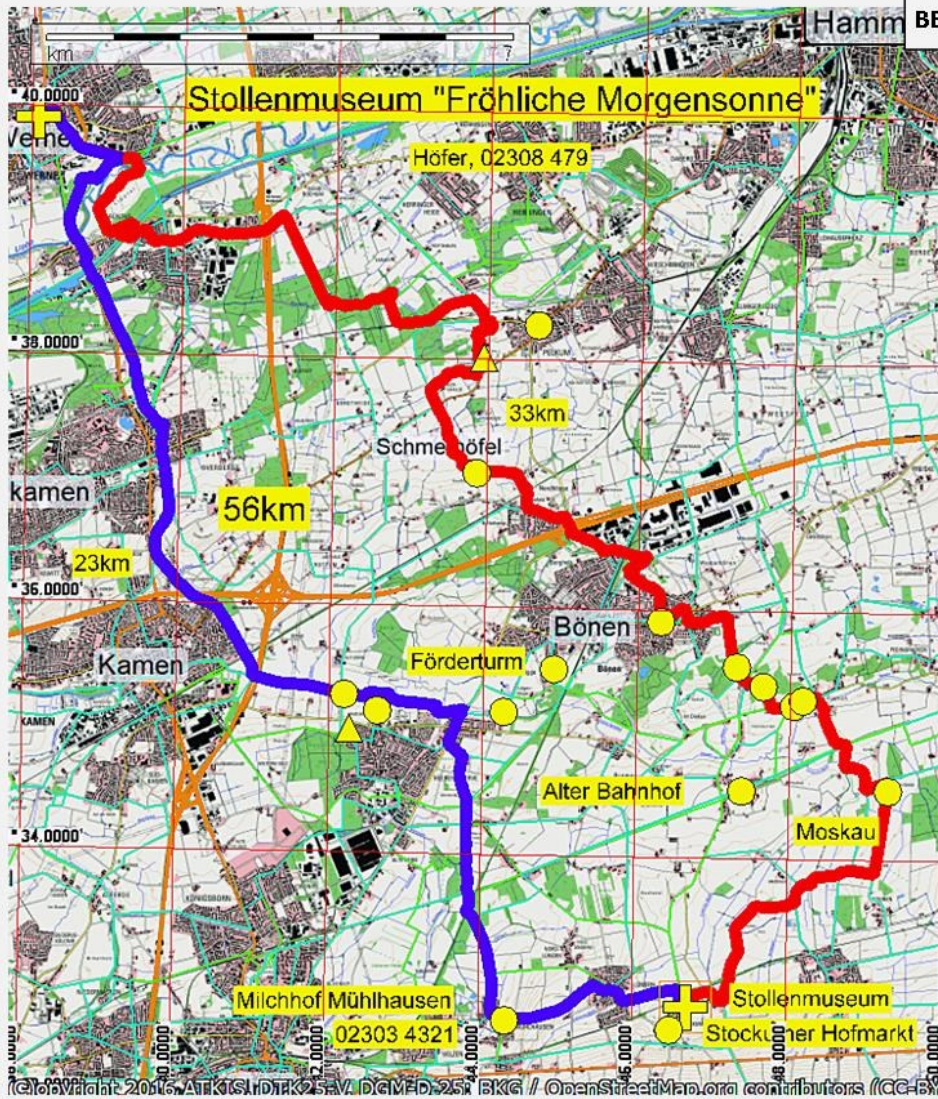

**PLANUNG:** KARL-PETER KAUTH  
**TOURENFÜHRUNG:** FRANZ-JOSEPH KORTLÄNDER  
**BEGLEITUNG:** HORST SCHUSTER

**Wege:** naturnah, ruhig, wenig Verkehr, Asphalt, glatter fester Schotter, Waldwege, Feld

**Selbachpark**